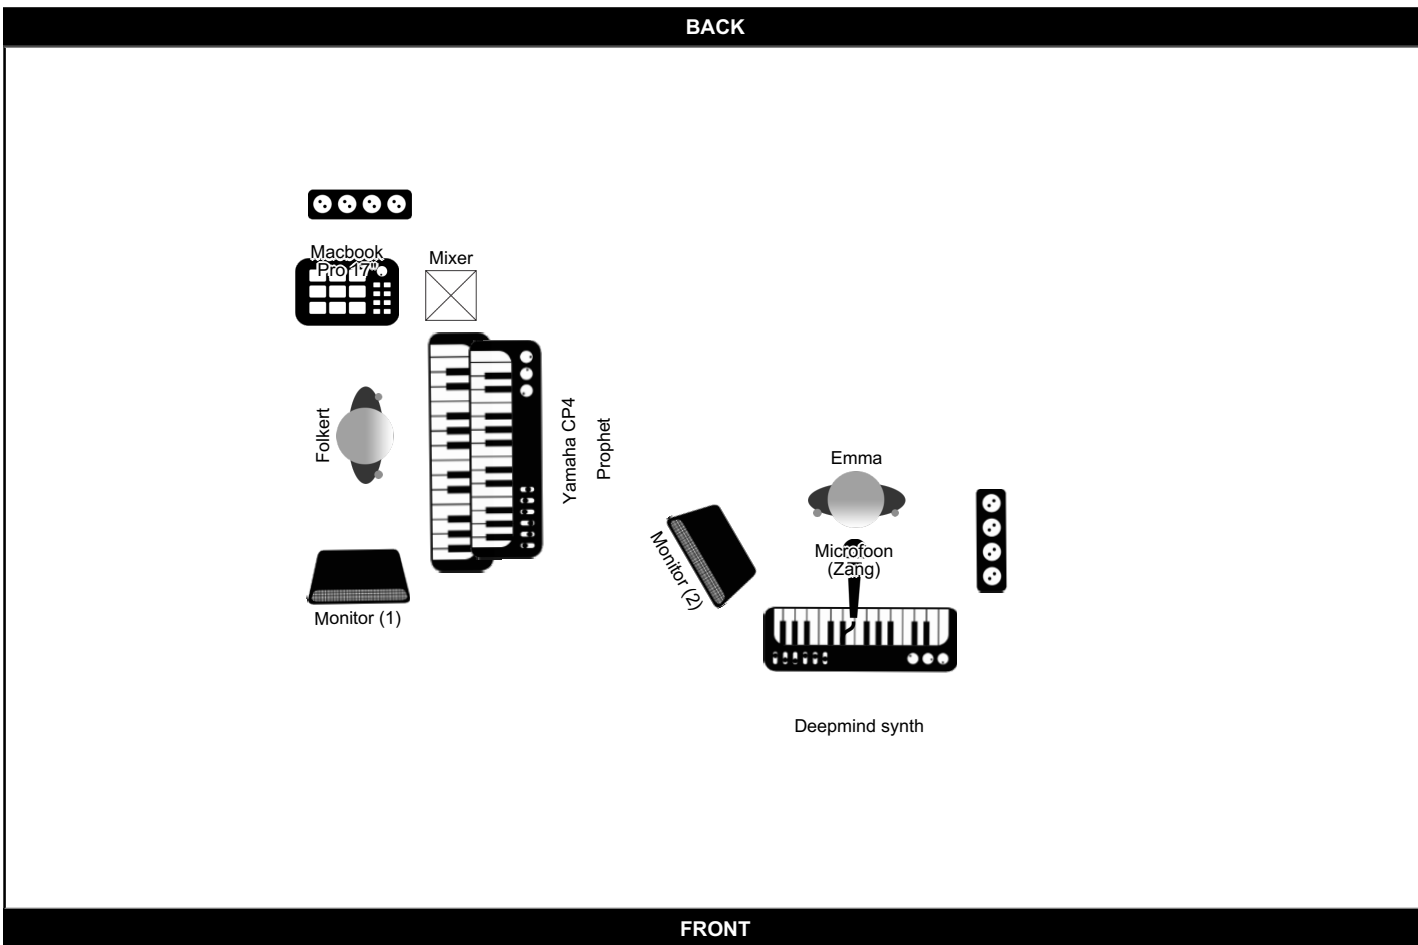

<http://www.evvamusic.nl>

Contact: Folkert Hofstra (0623928849 / info@evvamusic.nl)

Extra Info

Monitor Groepen

Groep	Geluidsmix
Groep 1	Group 1 (Toetsenmix Folkert, zang Emma, sampler, Deepmind synth)
Groep 2	Group 2 (Zang Emma, Deepmind synth, Toetsenmix Folkert, sampler)

Contact: Folkert Hofstra (0623928849 / info@evvamusical.nl)

Priklijst

Kanaal	Bandlid	Instrument	Mic / DI	Insert
1	Emma	Deepmind Synth L	DI	Jack
2	Emma	Deepmind Synth R	DI	Jack
3	Emma	TC Helicon Vox FX L	Di	XLR
4	Emma	TC Helicon Vox FX R	Di	XLR
5	Folkert	Toetsenmixer L	DI	Jack
6	Folkert	Toetsenmixer R	DI	Jack
7	Folkert	Sampler (Macbook) L	Di	Jack
8	Folkert	Sampler (Macbook) R	Di	Jack